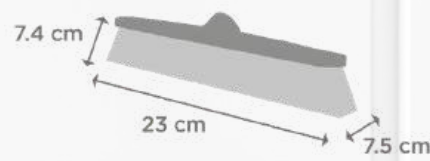

PESO EMBALAJE

4.5 (kg)

Dimensiones:

Escobestia

Para terrazas y exteriores.

Una escoba perfecta para barrer con fuerza en todo terreno. Tiene un gran ancho y cerdas más gruesas para áreas expuestas al medio ambiente como pisos de laja, concreto rústica y pisos de piedra.

PESO EMBALAJE

5.4 (kg)

Dimensiones:

PARA MÁS INFORMACIÓN

www.yanayacuclean.com | Cel. +51 967 285 628

Lavatodo

Con fibras de polipropileno, es ideal para la limpieza profunda de todo tipo de superficies, incluso las delicadas con alfombras.

Colores:

Detalles:

PESO UNITARIO (INC. TUBO)
0.38 (kg)
VOLUMEN EMBALAJE
0.029 (m3)
UNIDADES X CAJA

Dimensiones:

Escobillón

Para resistir los pisos más duros.

Con fibras altamente resistentes, es perfecto para labores extremas en superficies duras. Tiene un ancho de 50 cm y 60 cm, para lograr un mayor alcance.

Colores: 50 cm:

Detalles: 50 cm y 60 cm:

PESO UNITARIO (INC. TUBO)
0.9 (kg) / 1 (kg)
VOLUMEN EMBALAJE
0.022 (m3) / 0.05 (m3)
UNIDADES X CAJA

Dimensiones: 50 cm y 60 cm:

Colores: 60 cm:

UNIDADES X CAJA
6 / 12
PESO EMBALAJE
3.5 (kg) / 8.2 (kg)