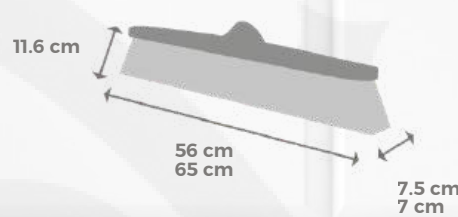

PESO EMBALAJE

4.5 (kg)

Dimensiones:

Escobestia

Para terrazas y exteriores.

Una escoba perfecta para barrer con fuerza en todo terreno. Tiene un gran ancho y cerdas más gruesas para áreas expuestas al medio ambiente como pisos de laja, concreto rústica y pisos de piedra.

Colores:

Detalles:

PESO UNITARIO (INC. TUBO)
0.38 (kg)
VOLUMEN EMBALAJE
0.029 (m3)
UNIDADES X CAJA

Dimensiones:

Escobillón

Para resistir los pisos más duros.

Con fibras altamente resistentes, es perfecto para labores extremas en superficies duras. Tiene un ancho de 50 cm y 60 cm, para lograr un mayor alcance.

Colores: 50 cm:

Detalles: 50 cm y 60 cm:

PESO UNITARIO (INC. TUBO)
0.9 (kg) / 1 (kg)
VOLUMEN EMBALAJE
0.022 (m3) / 0.05 (m3)
UNIDADES X CAJA

Dimensiones: 50 cm y 60 cm:

Colores: 60 cm:

UNIDADES X CAJA
6 / 12
PESO EMBALAJE
3.5 (kg) / 8.2 (kg)