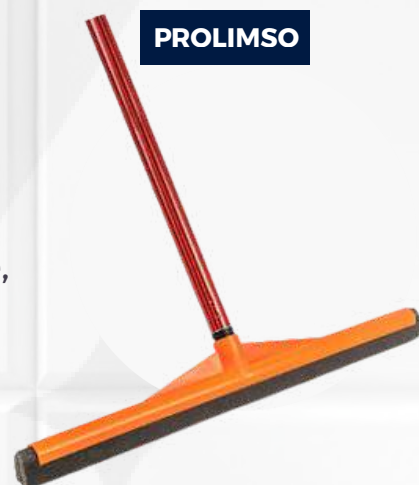

Jaladores de agua

Práctico y durable, de dos tamaños (44 cm 55 cm).

Cuenta con una espuma de doble fleje que lo hace ideal para después de baldear o cuando ha llovido.

Jalador de agua 44 cm

Colores:	Detalles:	Dimensiones:
	PESO UNITARIO	
	0.29 (kg)	
	VOLUMEN EMBALAJE	
	0.04 (m3)	
	UNIDADES X CAJA	
	48	
	PESO EMBALAJE	
	5.4 (kg)	

Jalador de agua 55 cm

Colores:	Detalles:	Dimensiones:
	PESO UNITARIO	
	0.29 (kg)	
	VOLUMEN EMBALAJE	
	0.04 (m3)	
	UNIDADES X CAJA	
	48	
	PESO EMBALAJE	
	5.4 (kg)	

- **Marca**
Yana Yacu Clean
- **Fleje**
Caucho.
- **Colores**
Rojo, amarillo, verde, azul y morado.
- **Tamaño**
40 cm / 50 cm.
- **Incluye mango de metal plastificado.**