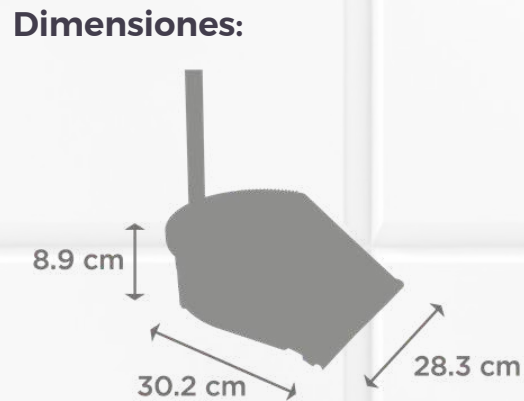

Colores:

Detalles:

PESO UNITARIO (INC. TUBO)
0.38 (kg)
VOLUMEN EMBALAJE
0.029 (m3)
UNIDADES X CAJA

Dimensiones:

Escobillón

Para resistir los pisos más duros.

Con fibras altamente resistentes, es perfecto para labores extremas en superficies duras. Tiene un ancho de 50 cm y 60 cm, para lograr un mayor alcance.

Colores: 50 cm:

Detalles: 50 cm y 60 cm:

PESO UNITARIO (INC. TUBO)
0.9 (kg) / 1 (kg)
VOLUMEN EMBALAJE
0.022 (m3) / 0.05 (m3)
UNIDADES X CAJA

Dimensiones: 50 cm y 60 cm:

Colores: 60 cm:

UNIDADES X CAJA
6 / 12
PESO EMBALAJE
3.5 (kg) / 8.2 (kg)

Recogedor

Con dientes limpia escoba y filete de PVC que facilita el recojo de líquidos.

Colores:

Detalles:

PESO UNITARIO (INC. TUBO)
0.24 (kg)
VOLUMEN EMBALAJE
0.058 (m3)
UNIDADES X CAJA
24
PESO EMBALAJE
6.5 (kg)

Dimensiones:

Recogedor Flip

Ideal para espacios pequeños. Cuenta con filete de PVC para recoger líquidos con mayor facilidad.

Colores:	Detalles:
	PESO UNITARIO (INC. TUBO)
	0.254 (kg)
	VOLUMEN EMBALAJE
	0.064 (m3)
	UNIDADES X CAJA
	24
	PESO EMBALAJE
	7.1 (kg)