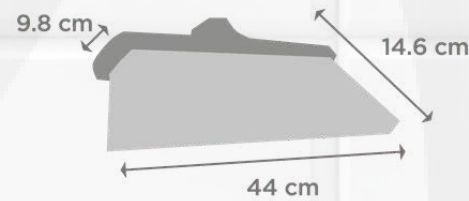

Dimensiones:

PARA MÁS INFORMACIÓN

www.yanayacuclean.com | Cel. +51 967 285 628