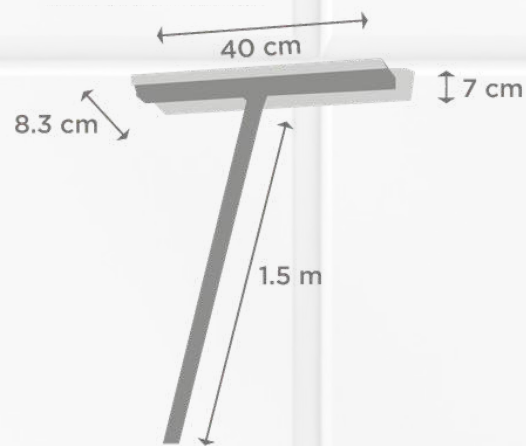

Con esponja absorbente y jebe de 40 cm especial para mamparas. Tiene un mango telescópico regulable que crece hasta 1,50 m.

Colores:

Detalles:

PESO UNITARIO

0.44 (kg)

VOLUMEN EMBALAJE

0.056 (m3)

UNIDADES X CAJA

24

PESO EMBALAJE

5.1 (kg)

Dimensiones:

Escobaltín

Para limpiar los techos y lugares difíciles.

Hecha con finas cerdas de PVC en forma de erizo, es la herramienta óptima para limpiar lámparas de cristal, esquinas difíciles de alcanzar, todo tipo de techos e incluso ventiladores. Su mango telescópico crece hasta 1,80 m.