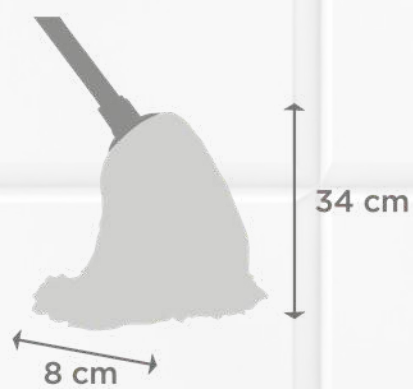

Dimensiones:

Settatay

Sólido y resistente.

Completo set de limpieza multiusos de 4 piezas: Balde, escurridor, trapeador y palo 17 L de capacidad.