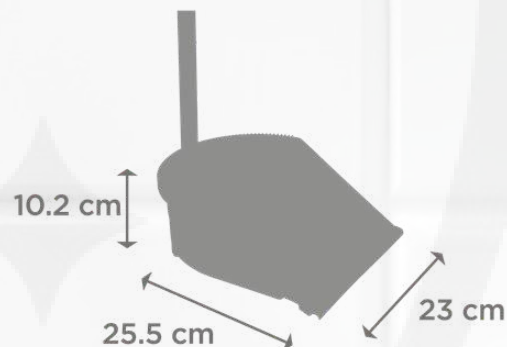

Colores:

Detalles:

PESO UNITARIO (INC. TUBO)
0.38 (kg)
VOLUMEN EMBALAJE
0.029 (m3)
UNIDADES X CAJA

Dimensiones:

Escobillón

Para resistir los pisos más duros.

Con fibras altamente resistentes, es perfecto para labores extremas en superficies duras. Tiene un ancho de 50 cm y 60 cm, para lograr un mayor alcance.

Colores: 50 cm:

Detalles: 50 cm y 60 cm:

PESO UNITARIO (INC. TUBO)
0.9 (kg) / 1 (kg)
VOLUMEN EMBALAJE
0.022 (m3) / 0.05 (m3)
UNIDADES X CAJA

Dimensiones: 50 cm y 60 cm:

Colores: 60 cm:

UNIDADES X CAJA
6 / 12
PESO EMBALAJE
3.5 (kg) / 8.2 (kg)

Recogedor

Con dientes limpia escoba y filete de PVC que facilita el recojo de líquidos.

Colores:

Detalles:

PESO UNITARIO (INC. TUBO)
0.24 (kg)
VOLUMEN EMBALAJE
0.058 (m3)
UNIDADES X CAJA
24
PESO EMBALAJE
6.5 (kg)

Dimensiones:

Recogedor Flip

Ideal para espacios pequeños. Cuenta con filete de PVC para recoger líquidos con mayor facilidad.

Colores:	Detalles:
	PESO UNITARIO (INC. TUBO)
	0.254 (kg)
	VOLUMEN EMBALAJE
	0.064 (m3)
	UNIDADES X CAJA
	24
	PESO EMBALAJE
	7.1 (kg)