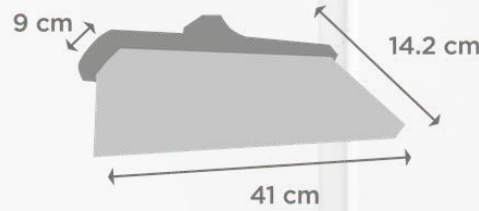

Colores:

Detalles:

PESO UNITARIO (INC. TUBO)

0.52 (kg)

VOLUMEN EMBALAJE

0.023 (m3)

UNIDADES X CAJA

12

PESO EMBALAJE

4.5 (kg)

Dimensiones:

Escobestia

Para terrazas y exteriores.

Una escoba perfecta para barrer con fuerza en todo terreno. Tiene un gran ancho y cerdas más gruesas para áreas expuestas al medio ambiente como pisos de laja, concreto rústica y pisos de piedra.