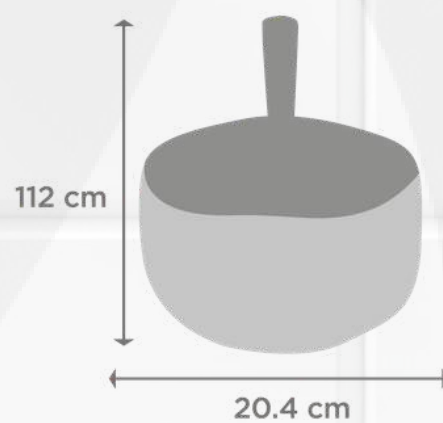

Dimensiones:

PARA MÁS INFORMACIÓN

www.yanayacuclean.com | Cel. +51 967 285 628